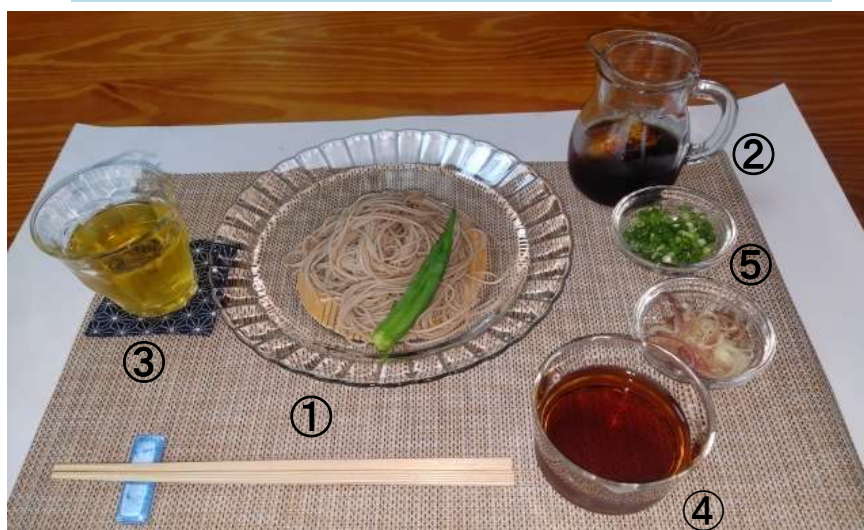

夏に涼しい盛り蕎麦

	品番	品名	上代	入数	カタログ
①	3024D	パリススープCL	700円	48入	17頁
②	1.1614	ピストロジャグ	850円	12入	27頁
③	1026A	ピカルディー	440円	72入	3頁
④	7・10860	ボデガ	430円	12入	19頁
⑤	2021A	リススタック	270円	96入	14頁

夏にスープカレー

	品番	品名	上代	入数	カタログ
①	3024D	パリススープ AB	720円	48入	17頁
②	1027D	ピカルディ AB	550円	72入	4頁