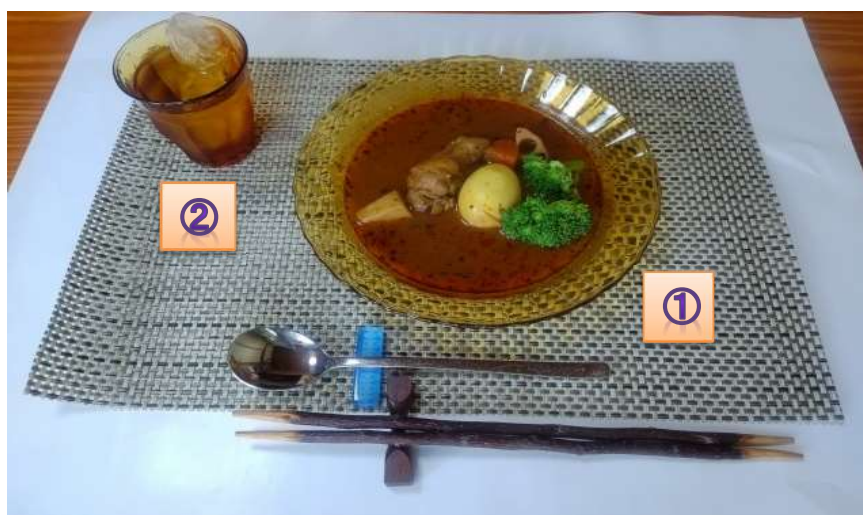

夏に涼しい盛り蕎麦

	品番	品名	上代	入数	カタログ
①	3024D	パリススープCL	700円	48入	17頁
②	1.1614	ピストロジャグ	850円	12入	27頁
③	1026A	ピカルディー	440円	72入	3頁
④	7・10860	ボデガ	430円	12入	19頁
⑤	2021A	リススタック	270円	96入	14頁

夏にスープカレー

	品番	品名	上代	入数	カタログ
①	3024D	パリススープ AB	720円	48入	17頁
②	1027D	ピカルディ AB	550円	72入	4頁