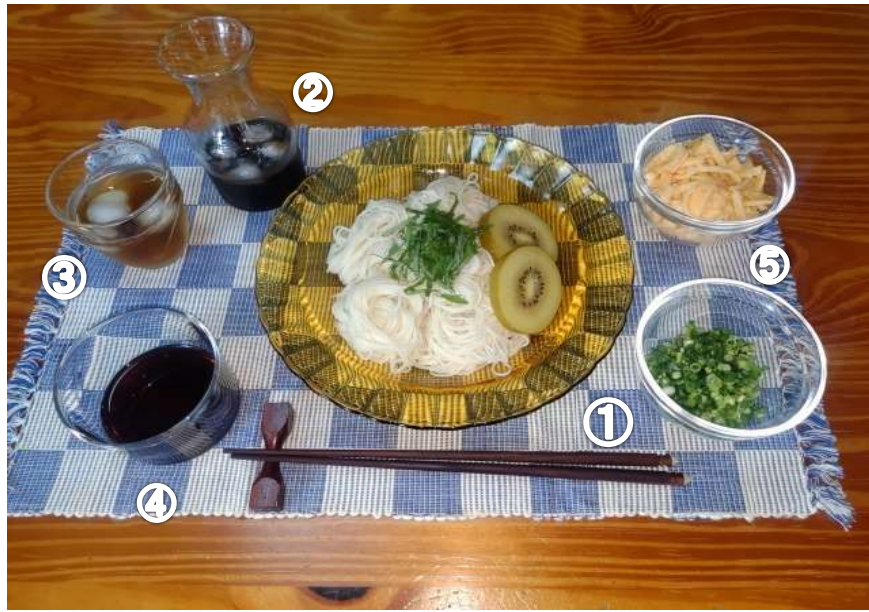

夏に涼しいソーメン

	品番	品名	上代	入数	カタログ
①	3024D	パリススープAB	720円	48入	17頁
②	719	デキャンタ	760円	36入	54頁
③	1048A	ウェーブ	330円	72入	7頁
④	7・10860	ボデガ	430円	12入	19頁
⑤	2024A	リススタック	550円	72入	14頁