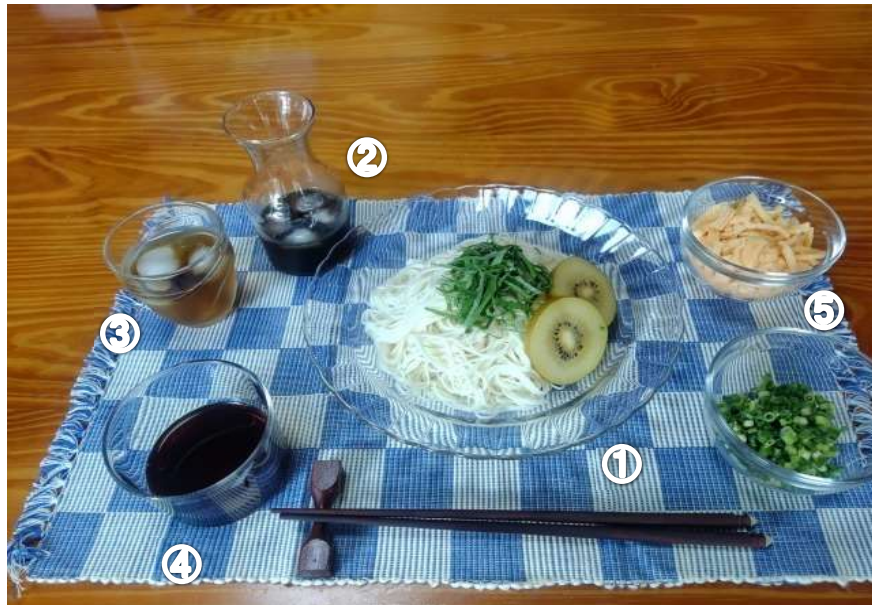

品番	品名	上代	入数	カタログ
①	3024D	パリススープCL	700円	48入	17頁
②	719	デキャンタ	760円	36入	54頁
③	1048A	ウェーブ	330円	72入	7頁
④	7・10860	ボデガ	430円	12入	19頁
⑤	2024A	リススタック	550円	72入	14頁